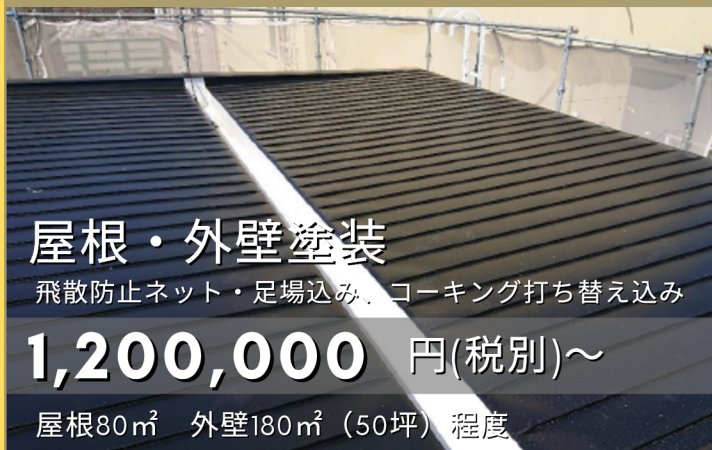

屋根・外壁リフォーム

屋根・外壁塗装

飛散防止ネット・足場込み・コーキング打ち替え込み

1,200,000 円(税別)~

屋根80㎡ 外壁180㎡ (50坪) 程度

※写真はイメージです。

金属サイディング上張り

施工費・足場込み