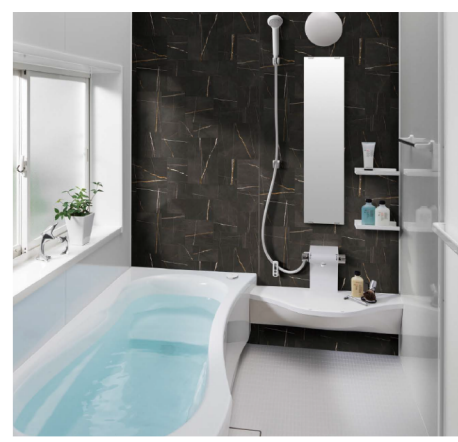

TOTO からだにかかる圧力を分散
ゆるリラ浴槽でリラックス

TOCLAS 表面がなめらか
人造大理石バスタブ

リノビオV 1216

販売価格 **54.0** 万円 (税別) ~

施工費別途 (税込594,000円)

サザナ 1616

販売価格 **45.0** 万円 (税別) ~

施工費別途 (税込495,000円)